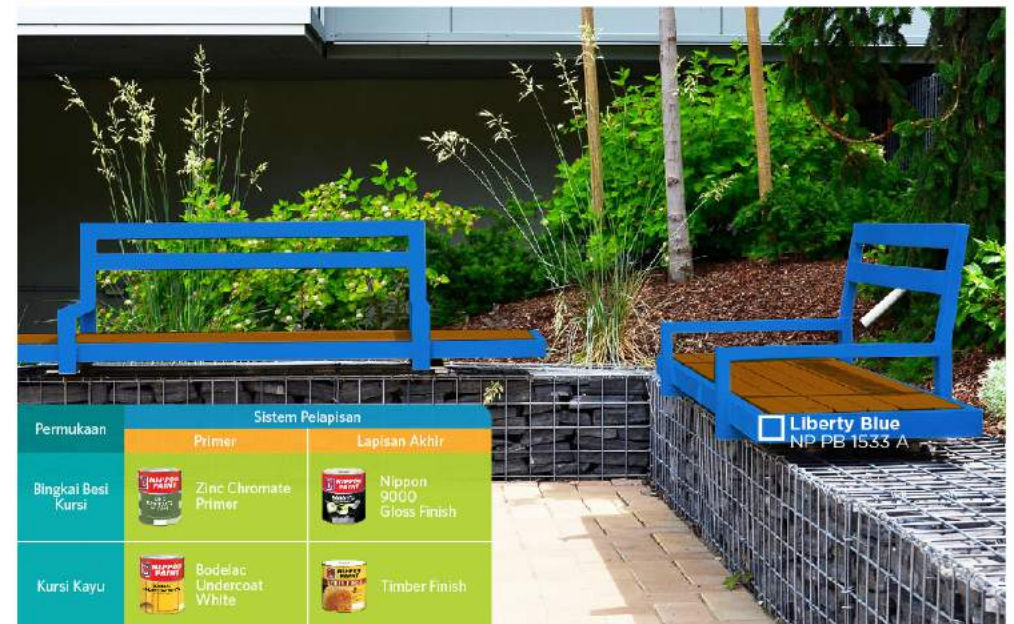

LABORATORIUM

FARMASI

AREA ELEVATOR

TAMAN

UNIT GAWAT DARURAT

Poolside
NP BGG 1602 T

UGD 24 JAM

Permukaan	Sistem Pelapisan	
	Primer	Lapisan Akhir
Dinding	5100 Wall Sealer	Weatherbond Solareffect
Batu Roster	Tanpa Primer	Water Repellent Solution