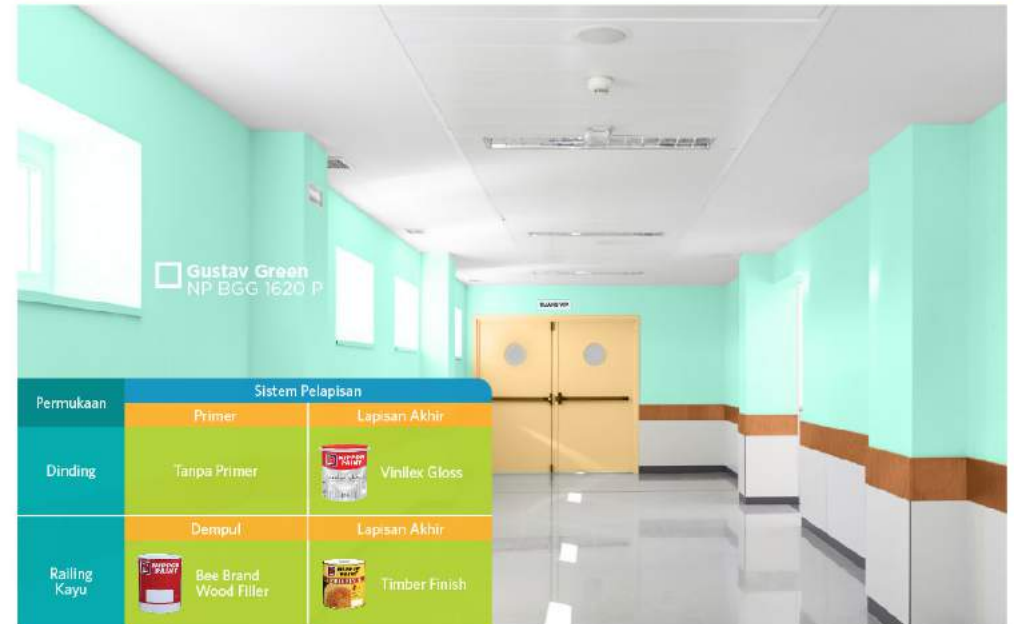

KORIDOR

Permukaan	Sistem Pelapisan	
	Primer	Lapisan Akhir
Dinding	Tanpa Primer	Vinilex Gloss
Railing Kayu	Dempul	Lapisan Akhir
	Bee Brand Wood Filler	Timber Finish