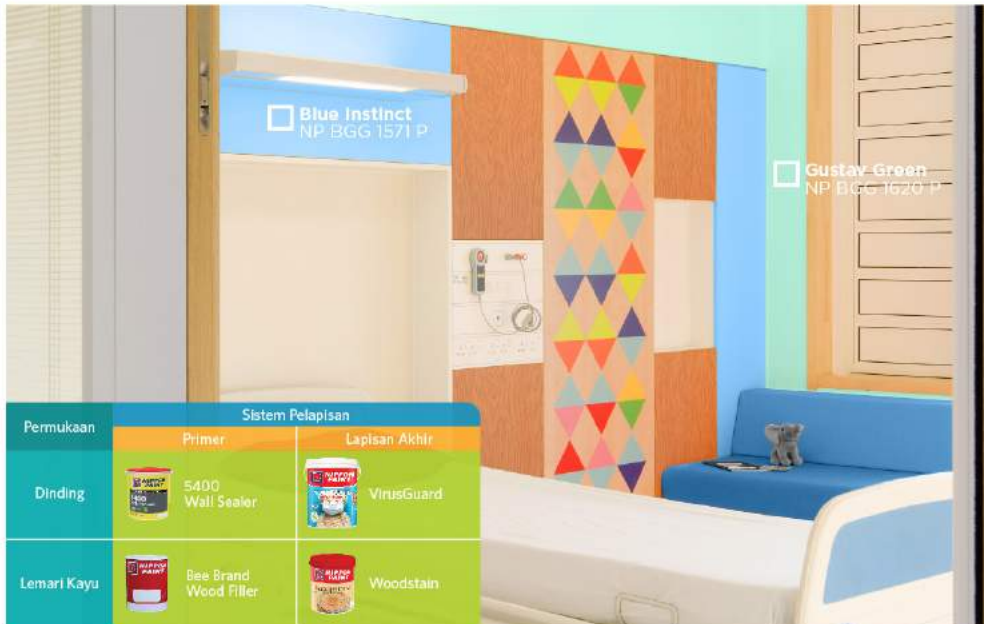

KAMAR ANAK-ANAK

Permukaan	Sistem Pelapisan	
	Primer	Lapisan Akhir
Dinding	5400 Wall Sealer	VirusGuard
Lemari Kayu	Bee Brand Wood Filler	Woodstain