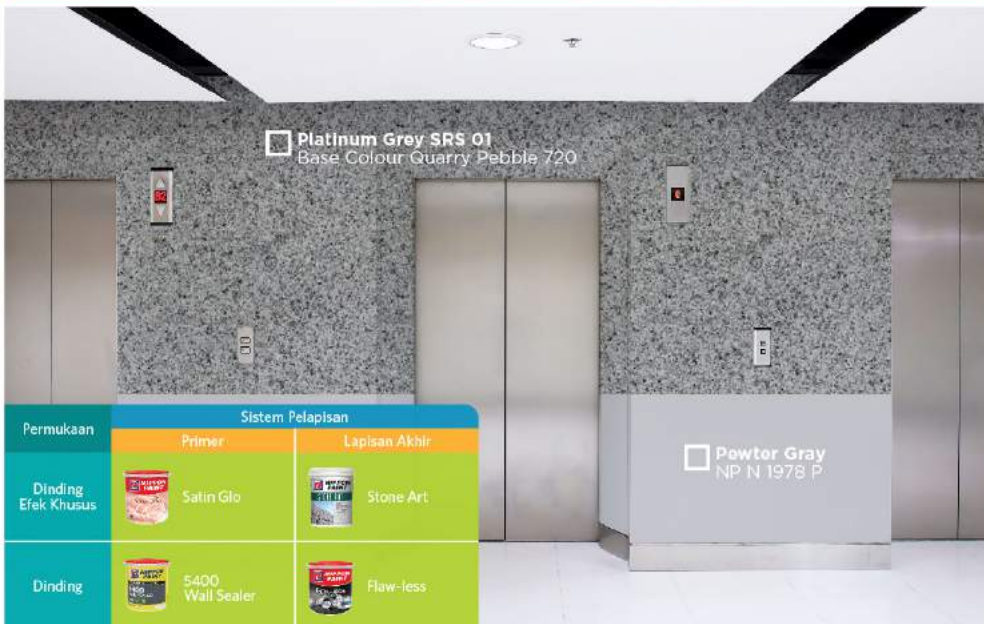

AREA ELEVATOR